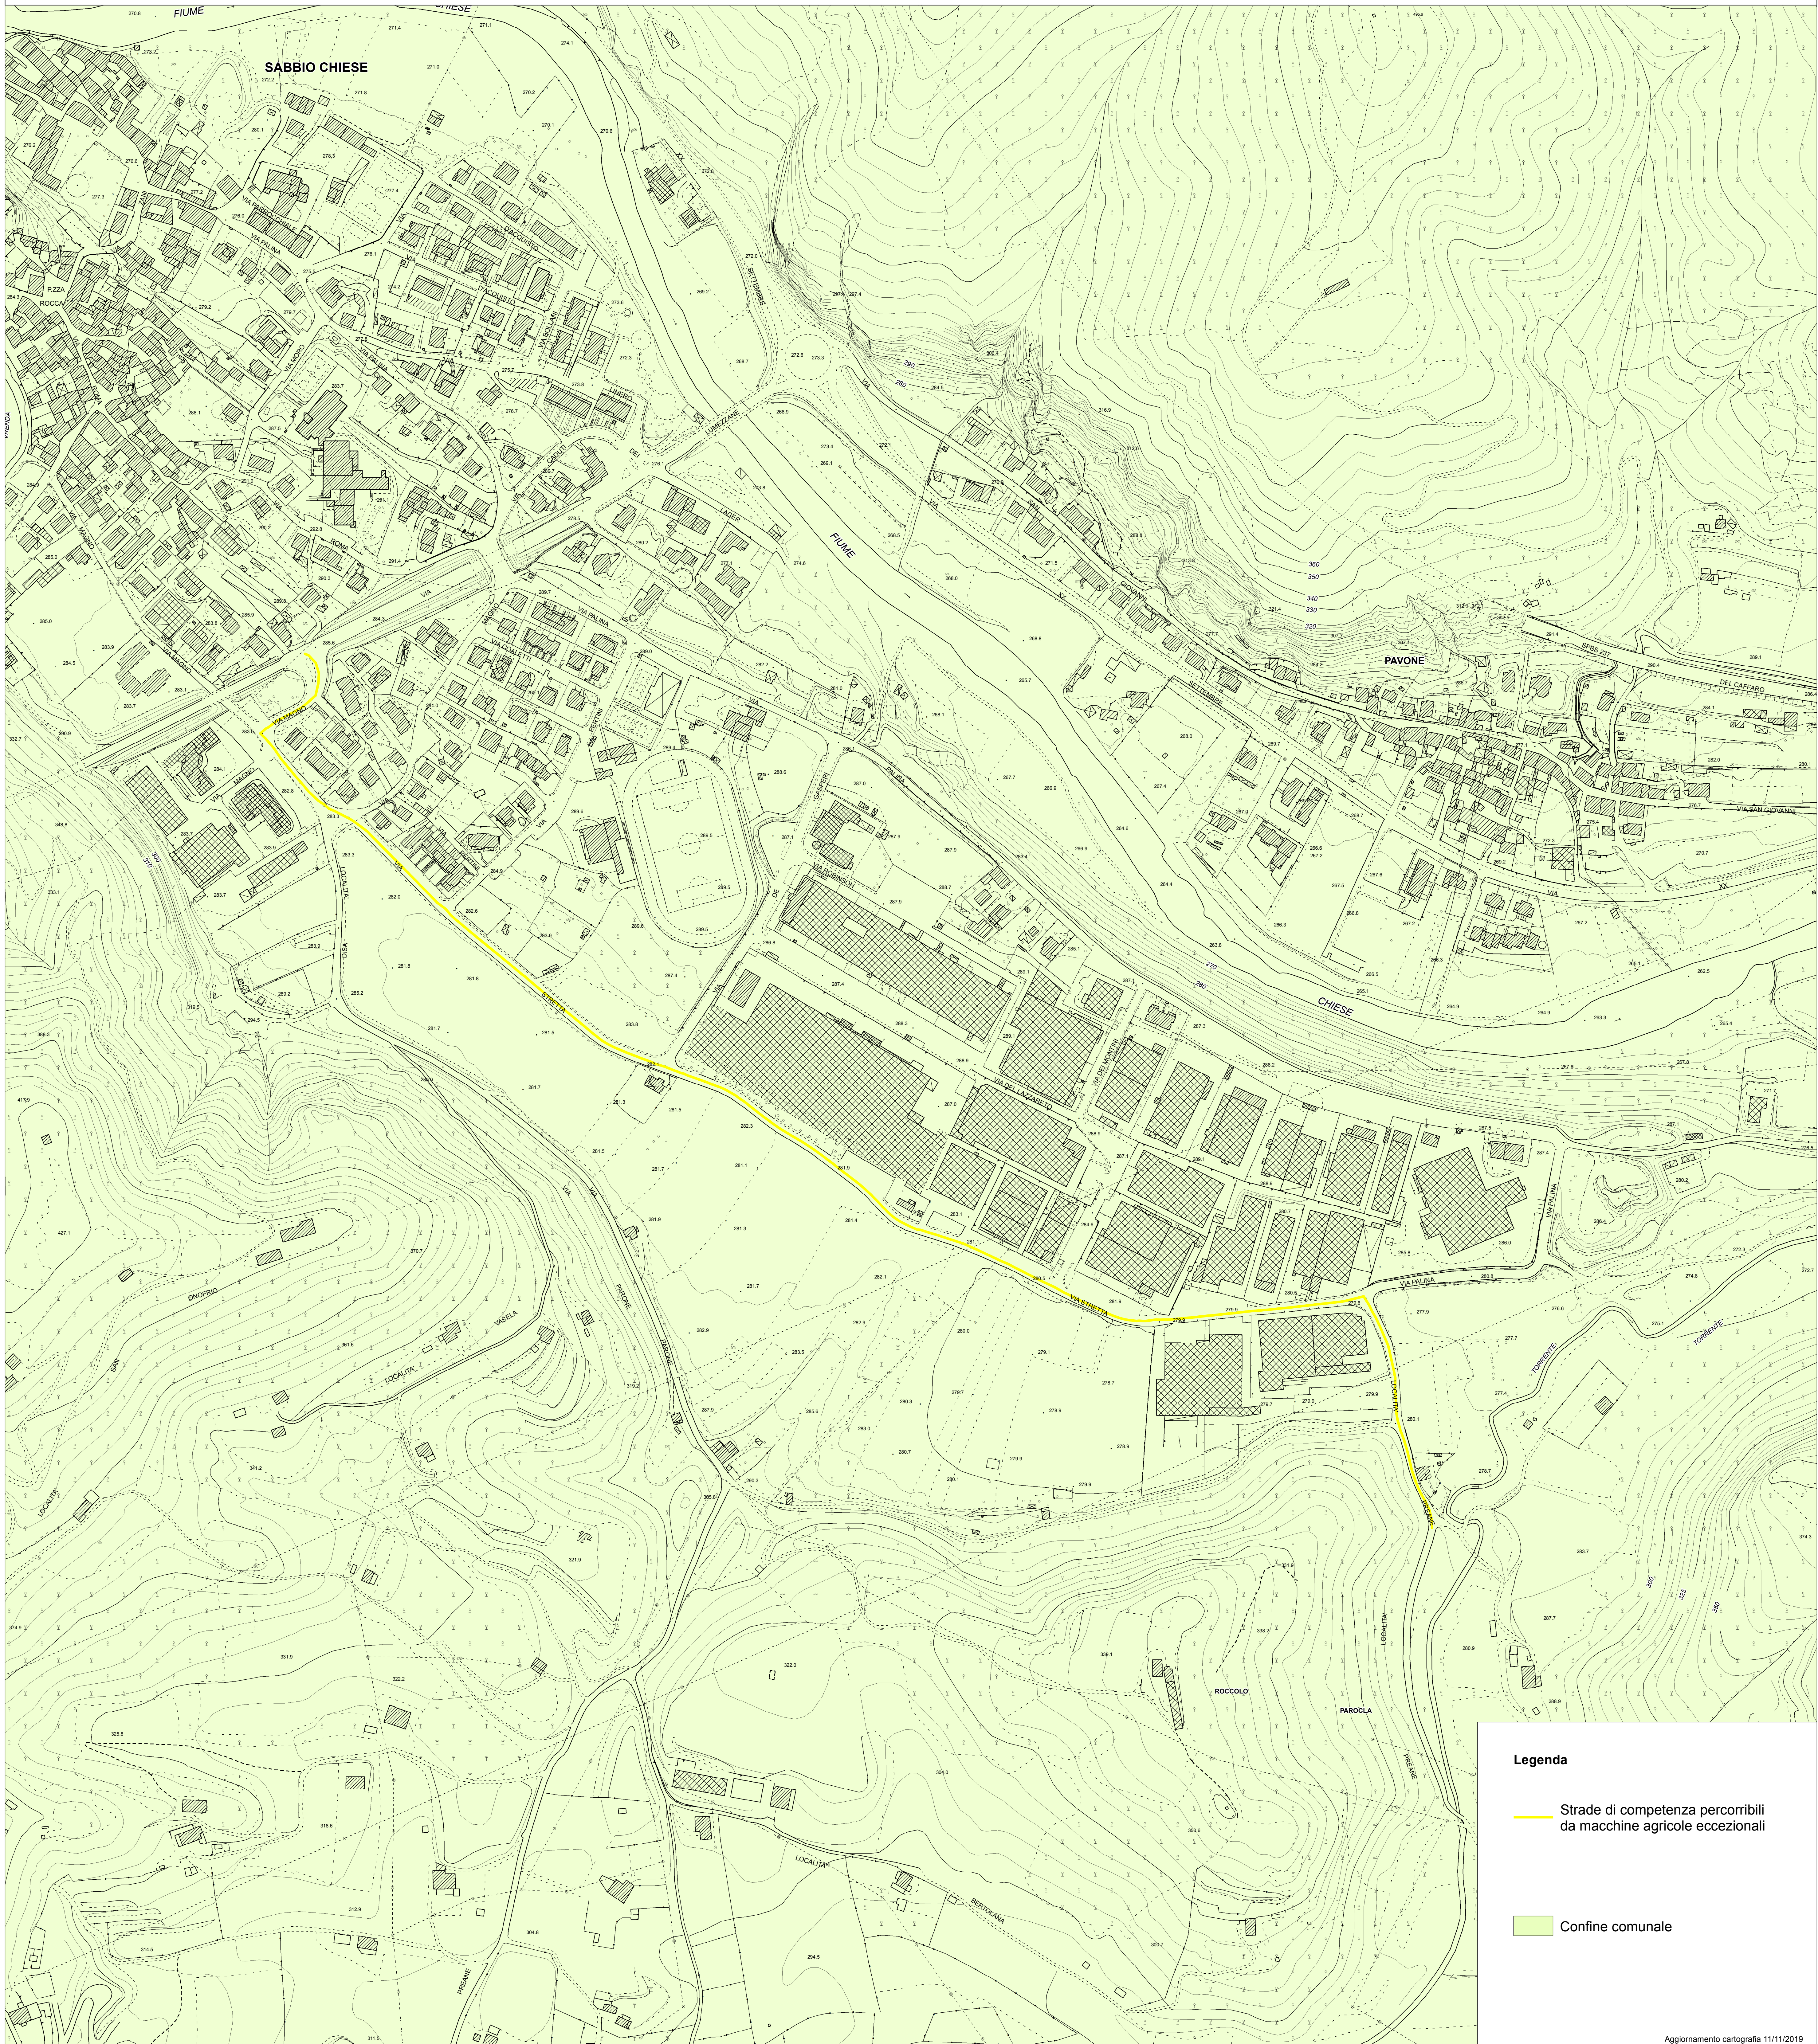

COMUNE DI SABBIO CHIESE

Cartografia degli itinerari percorribili per i veicoli eccezionali e i trasporti in condizione di eccezionalità - L.R. 6/2012 art.42

L. - Macchine agricole eccezionali

Legenda

— Strade di competenza percorribili da macchine agricole eccezionali

▭ Confine comunale